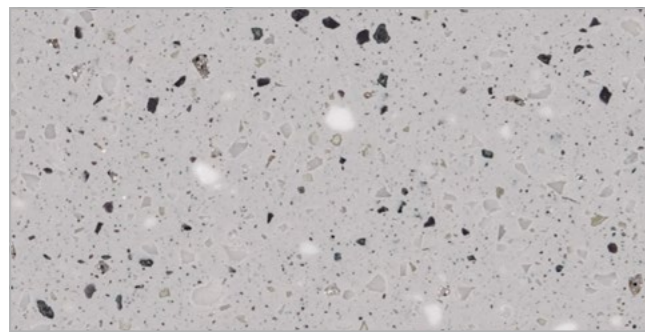

A-424 Loft Design